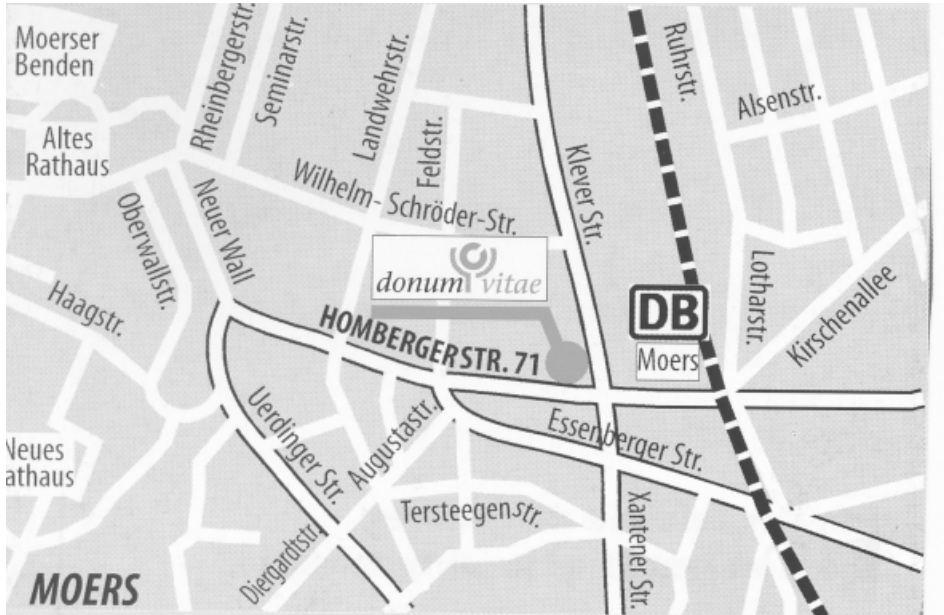

## So erreichen Sie uns.

Vom Bahnhof Moers in Richtung Innenstadt (ca. 5 Min.)

Vom Busbahnhof (Königlicher Hof) nach rechts in die Homberger Str. (ca. 7 Min.)